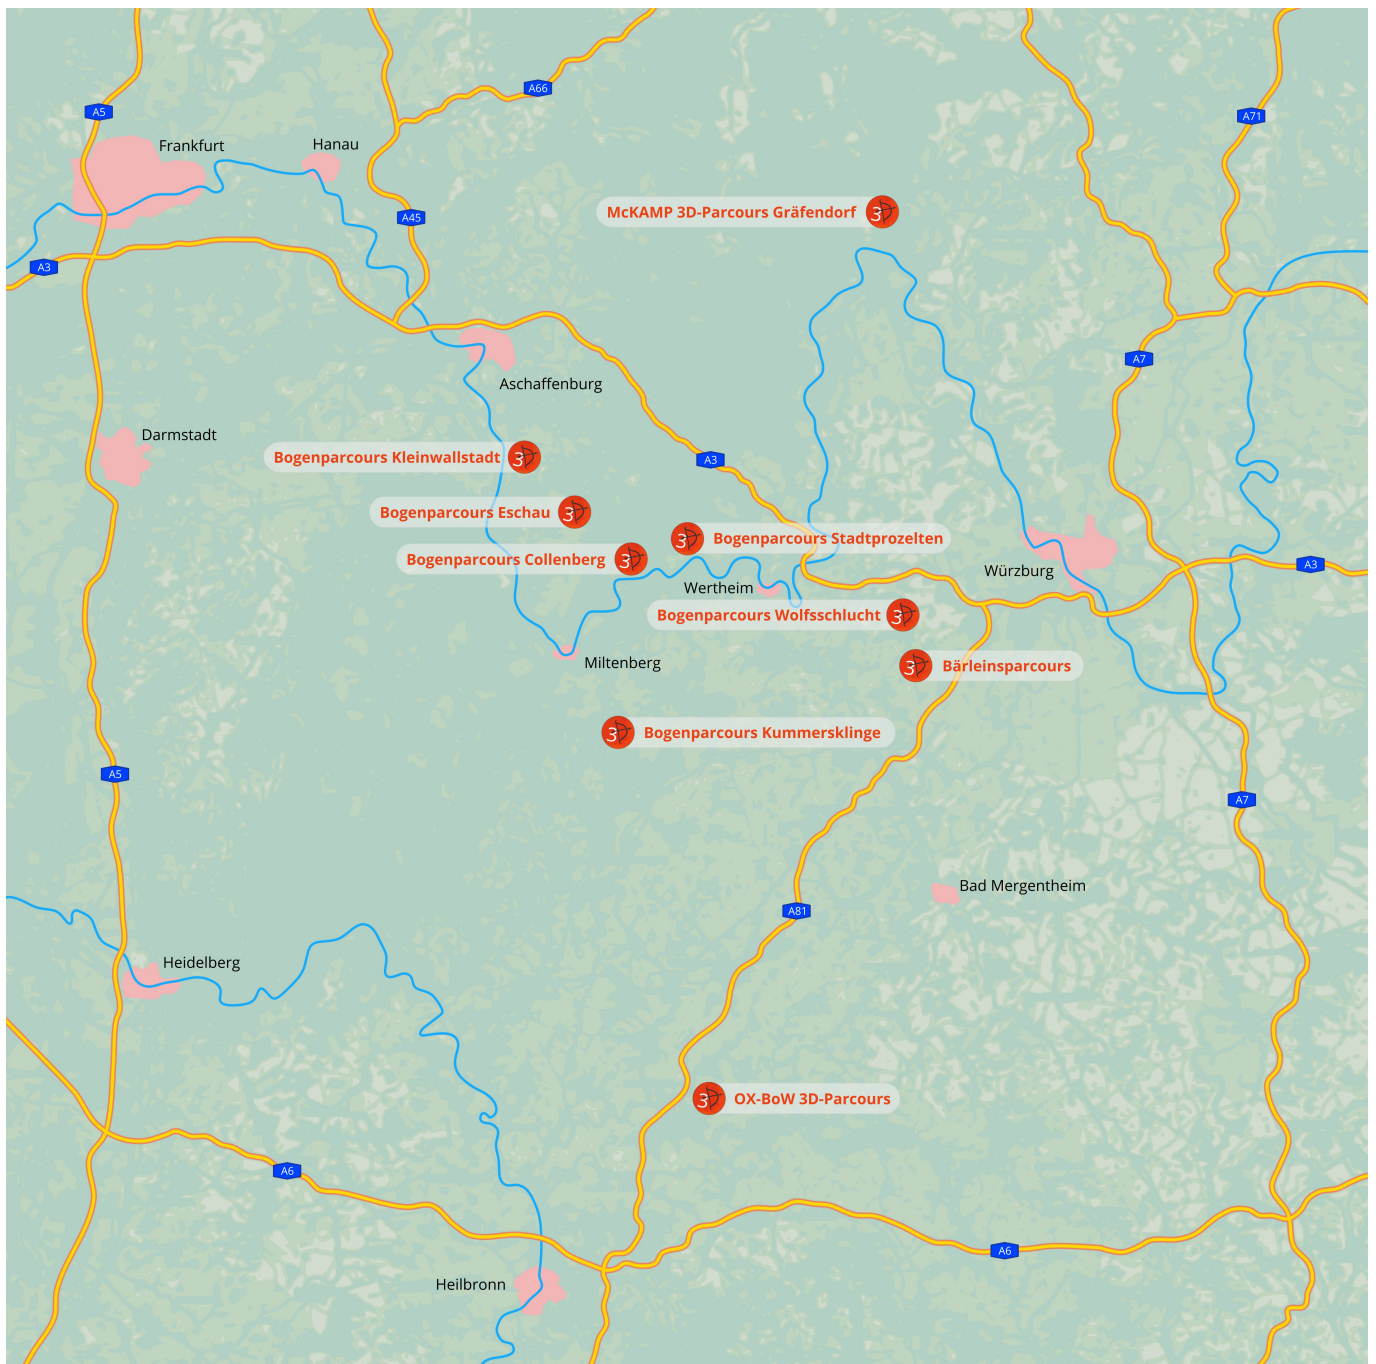

# Übersichtskarte

Die neun Parcours unserer Bogensportregion liegen alle im **Dreiländereck von Bayern, Hessen und Baden-Württemberg** in einem Umkreis von nur 50 bis 60 km.

Wir befinden uns in der Mitte von Deutschland in einem **Gebiet zwischen Frankfurt, Würzburg und Heilbronn**. In unserer Region liegt sogar der **Mittelpunkt der EU**.

Du erreichst uns aus jeder Richtung mühelos und am Besten über die Autobahnen A3, A45, A7 und A81.

# Anfahrt zu den neun Parcours

## OX-BoW 3D-Parcours

-  Stolzenhof 3, 74249 Jagsthausen
-  49°18'17.1"N, 9°28'25.7"E (49.304762, 9.473800)